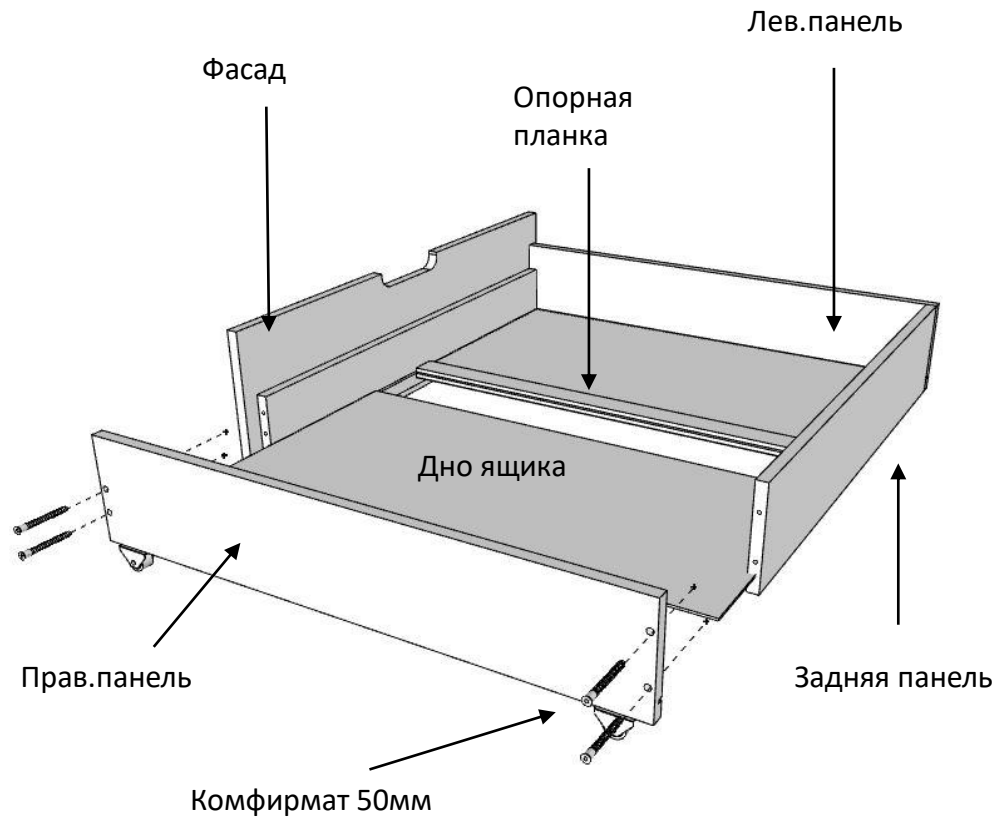

В комплекте:  
Фасад-2шт  
Правая панель-2шт  
Левая панель-2шт  
Задняя панель-2шт  
Дно ящика-4шт  
Опорная планка-2шт

Комфирмат 50мм-16шт  
Ключ шестигранник-1шт  
Колёсные опоры-8шт

В комплекте:  
Фасад-2шт  
Правая панель-2шт  
Левая панель-2шт  
Задняя панель-2шт  
Дно ящика-4шт  
Опорная планка-2шт