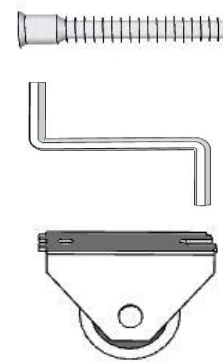

В комплекте:  
Фасад-2шт  
Правая панель-2шт  
Левая панель-2шт  
Задняя панель-2шт  
Дно ящика-4шт  
Опорная планка-2шт

Комфирмат 50мм-16шт  
Ключ шестигранник-1шт  
Колёсные опоры-8шт

В комплекте:  
Фасад-2шт  
Правая панель-2шт  
Левая панель-2шт  
Задняя панель-2шт  
Дно ящика-4шт  
Опорная планка-2шт

Комфирмат 50мм-16шт  
Ключ шестигранник-1шт  
Колёсные опоры-8шт