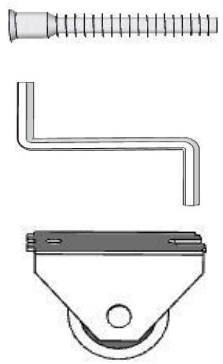

В комплекте:  
Фасад-2шт  
Правая панель-2шт  
Левая панель-2шт  
Задняя панель-2шт  
Дно ящика-4шт  
Опорная планка-2шт

Комфирмат 50мм-16шт  
Ключ шестигранник-1шт  
Колёсные опоры-8шт

В комплекте:  
Фасад-2шт  
Правая панель-2шт  
Левая панель-2шт  
Задняя панель-2шт  
Дно ящика-4шт  
Опорная планка-2шт

Комфирмат 50мм-16шт  
Ключ шестигранник-1шт  
Колёсные опоры-8шт